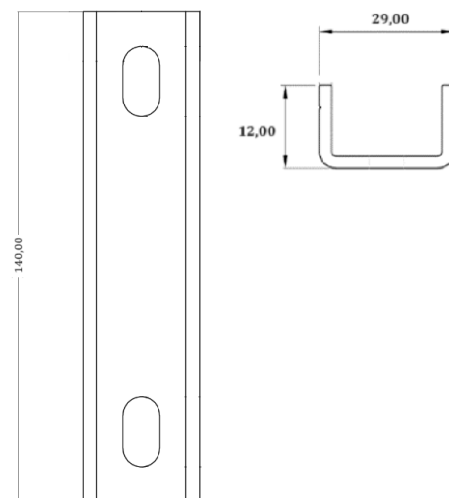

Características do produto:

Material: Alumínio 6060-T5 e Aço inox 304;
Peso: 40,04 g.

Itens Inclusos:

2 Parafuso cabeça de martelo e porca M8.

Perfis compatíveis:

PERFIL SUPORTE SMART

Material: Alumínio 6060-T5.

PERFIL SUPORTE SMART X

Material: Alumínio 6060-T5.

Equipamentos necessários:

Chave fixa 8 mm.