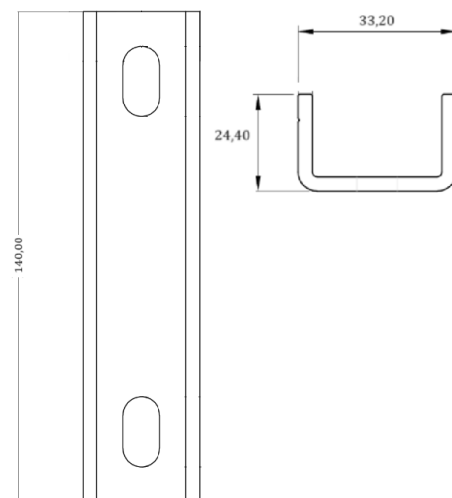

Características do produto:

Material: Alumínio 6060-T5 e Aço inox 304;
Peso: 74,9 g.

Itens Inclusos:

2 Parafuso cabeça de martelo e porca M8.

Perfis compatíveis:

PERFIL SUPORTE SMART

Material: Alumínio 6060-T5.

PERFIL SUPORTE REFORÇADO SMART

Material: Alumínio 6060-T5.

Equipamentos necessários:

Chave fixa 8 mm.