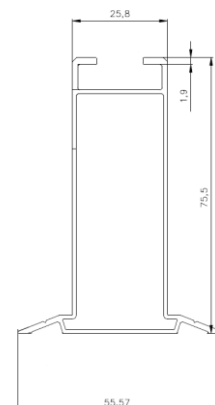

Características do produto:

Material: Alumínio 6060-T5

Comprimentos disponíveis*: 0,31m, 0,50m, 0,55m, 2,40m, 3,60m, 4,80m e 6,30m.

Fixação em telhas metálicas com mínimo de 0,5 mm de espessura.

Compatível com telhas onduladas, trapezoidais simples e sanduíche.

*Para solicitações com comprimentos diferentes, consultar equipe comercial.

Acessórios para instalação:

Parafuso Auto Brocante

- Material: aço inox 304;
- Dimensão: 6,1x22mm;
- Acompanha arruela e borracha para vedação.

Nível

Chave fixa 6mm
Bit (soquete) 6mm