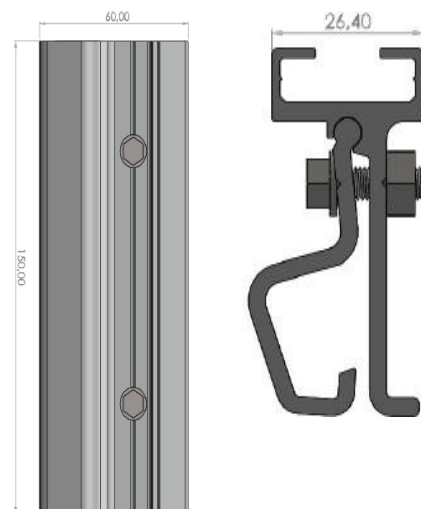

Características do produto:

Material: Alumínio 6060-T5.
Comprimentos disponíveis*: 0, 15 m.

Acessórios para instalação:

Grampo Intermediário

- Atende módulos de 30mm, 33mm, 35mm e 40mm.

Grampo Terminal

- Atende módulos de 30mm, 33mm, 35mm e 40mm.

Equipamentos necessários:

Furadeira /
Parafusadeira

Trena

Nível

Bit (soquete) 6mm